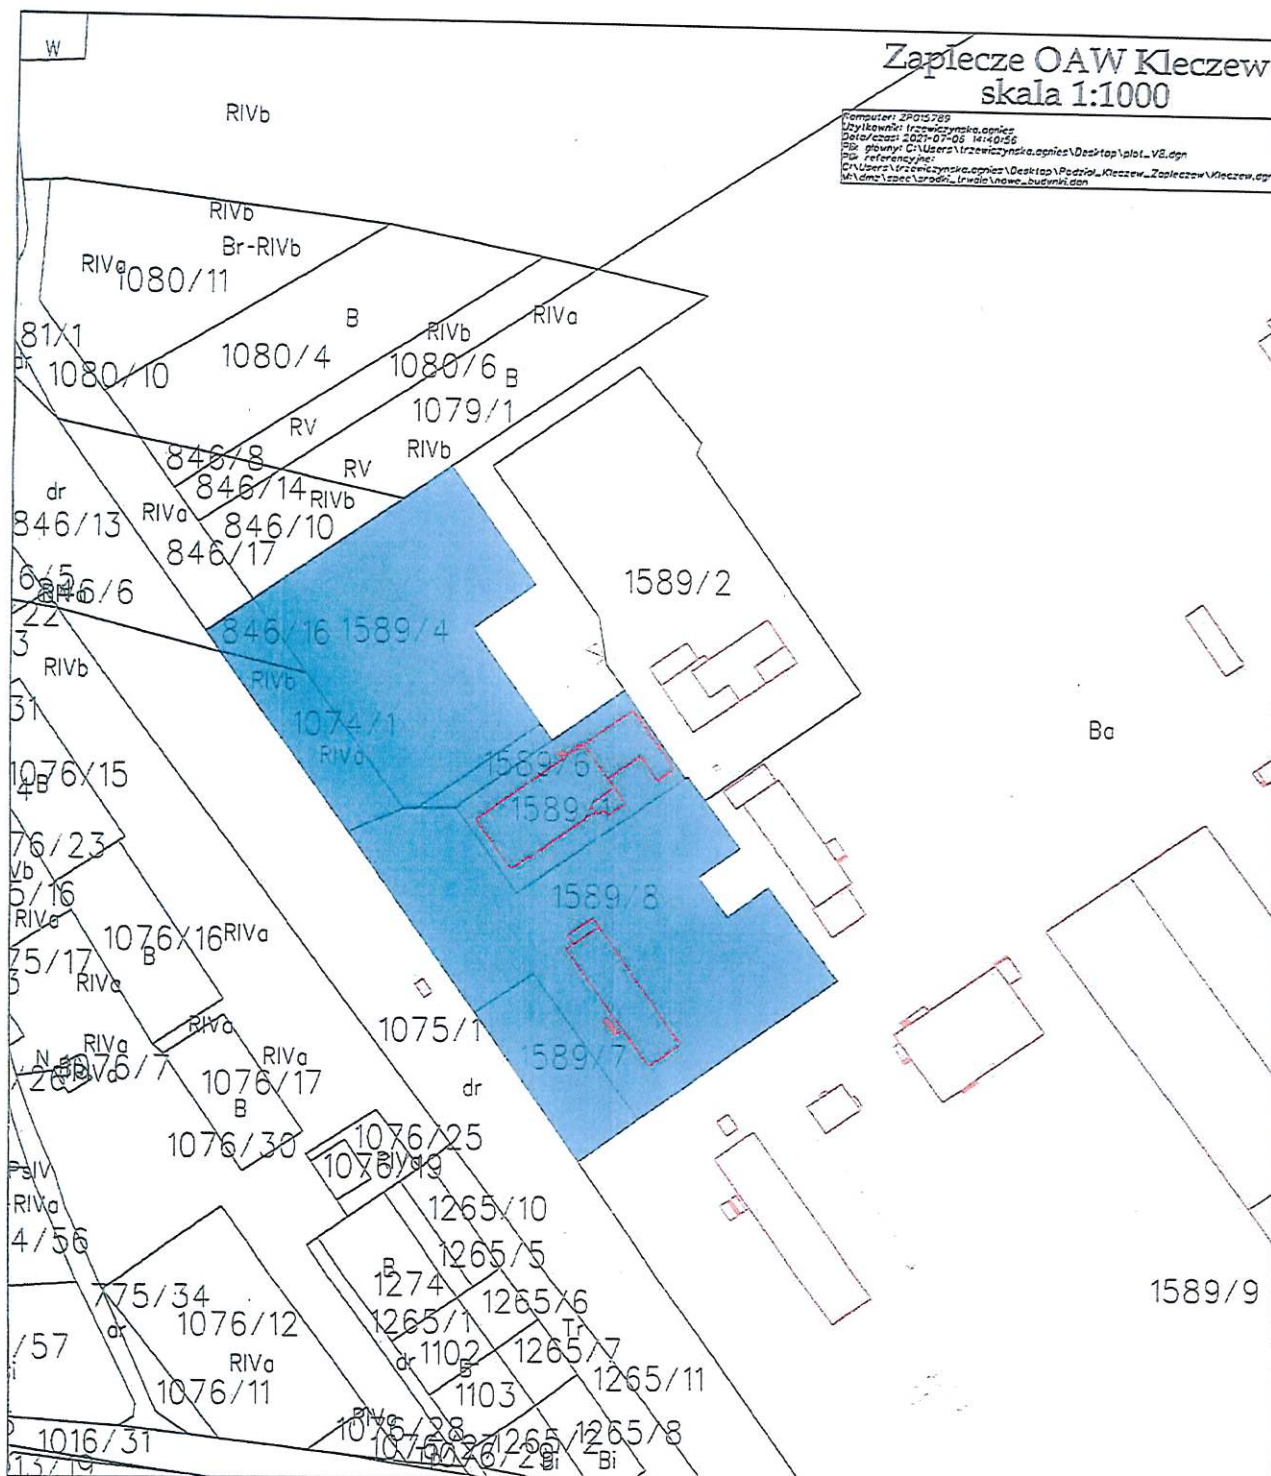

Zaplecze OAW Kleczew skala 1:1000