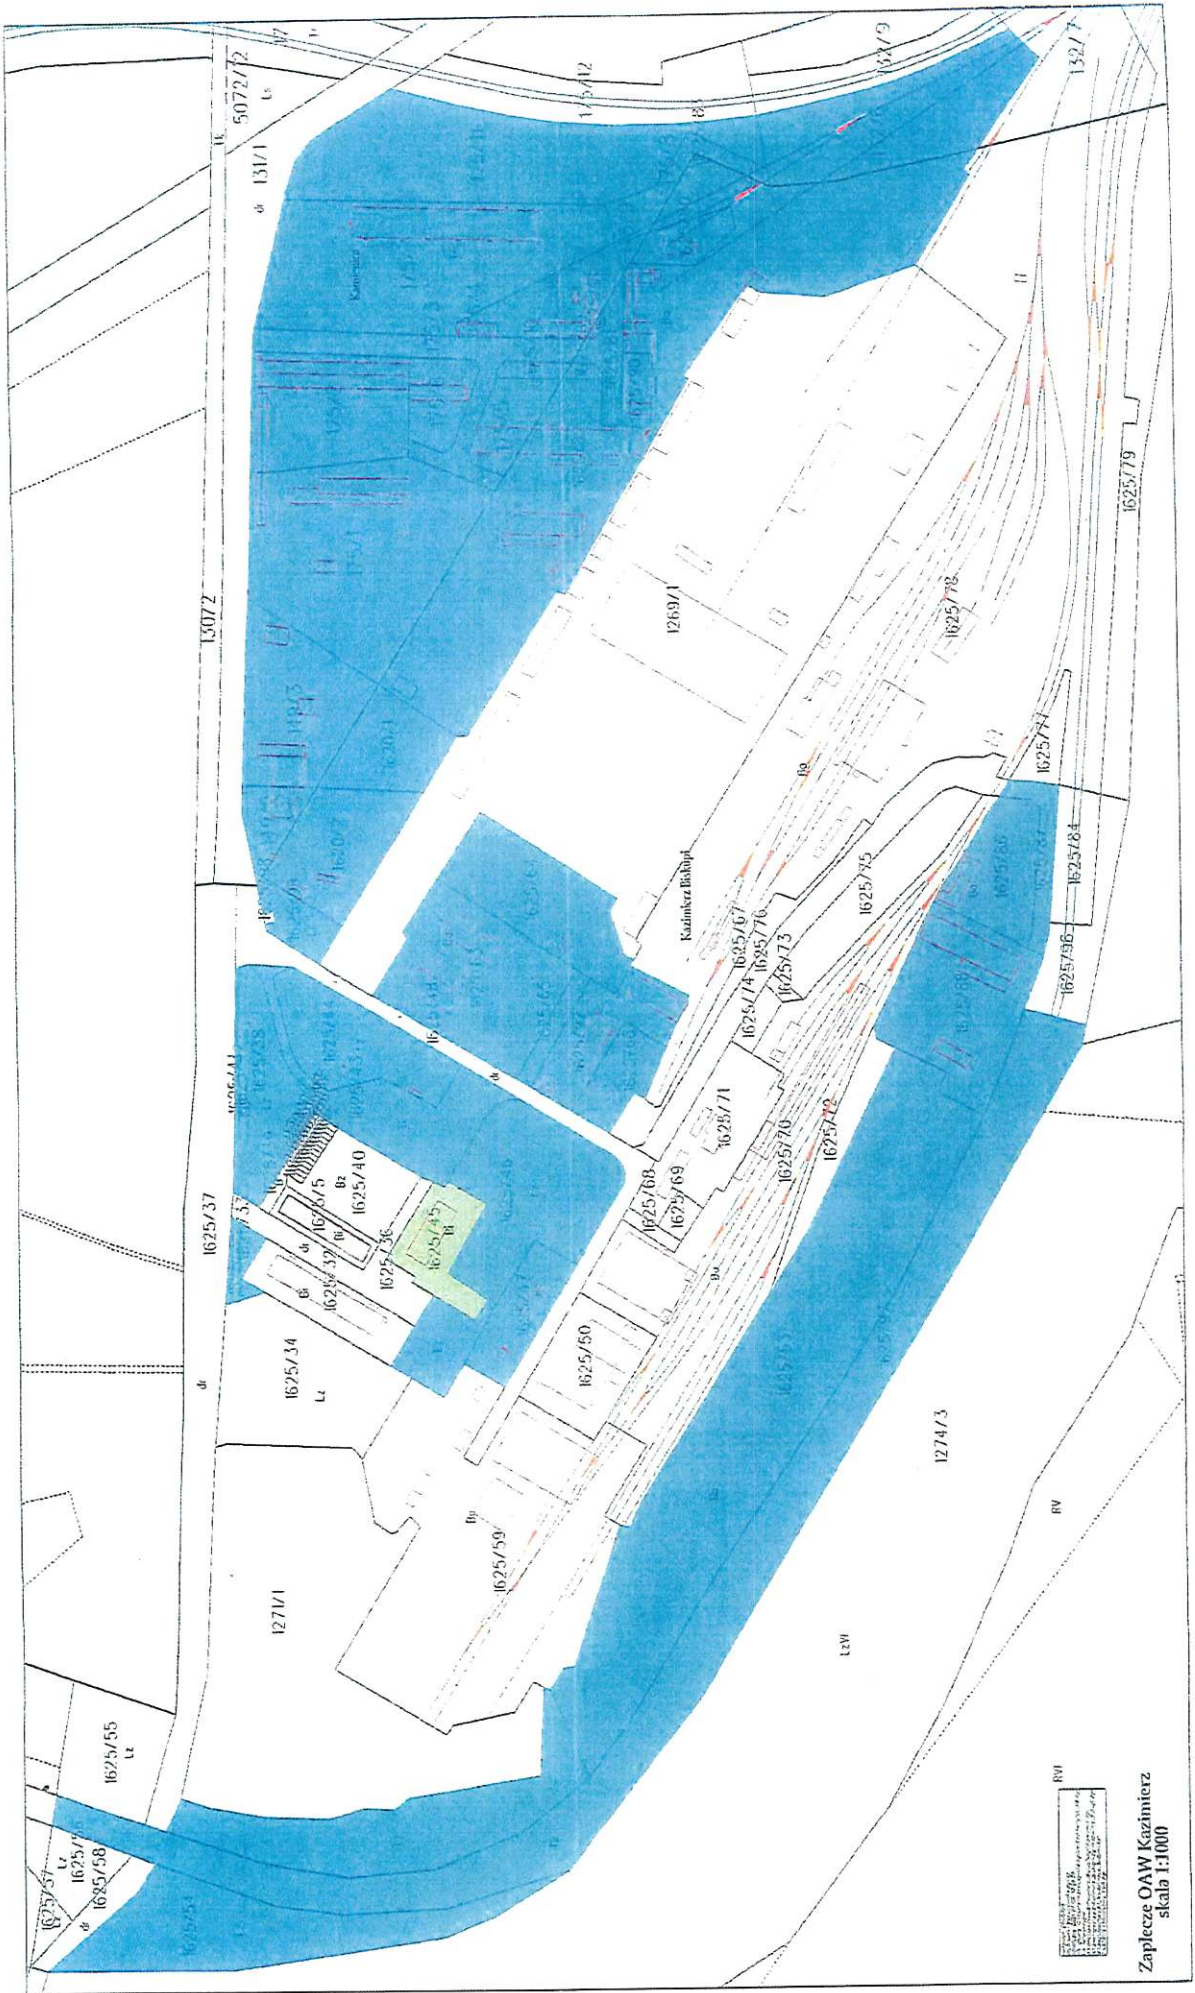

Zaplecze OAW Kleczew skala 1:1000

Computer: ZP015789
Dzielnik: Trzcawczynska.apnic
Data/czas: 2021-07-05 14:40:56
Pa: ploway: C:\Users\Trzcawczynska.apnic\Desktop\plot_V8.dgn
Pa: referencyjne:
C:\Users\Trzcawczynska.apnic\Desktop\Podzial_Kleczew_Zaplecze\Kleczew.dgn
M:\dmg\zabec\zrodki_trawla\dwaw_budynki.dwg

1. Zakres robót
 2. Nazwa inwestycji
 3. Adres inwestycji
 4. Inwestor
 5. Projektant
 6. Data projektu

Zaplecze OAW Kazimierz
 skala 1:1000